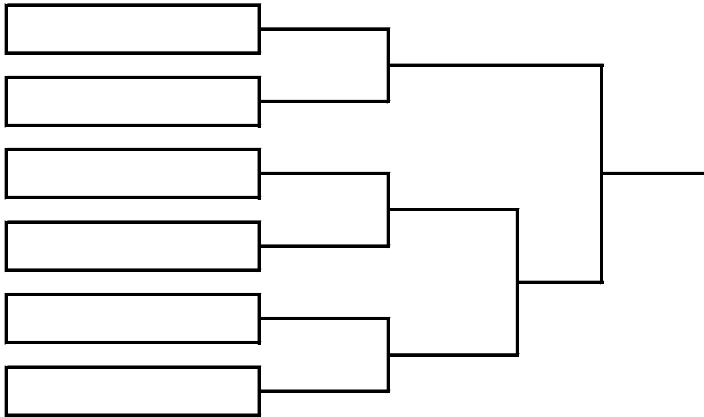

《 一般ドロー表 》

A	1	PKカンパニー
	2	きたはらちーむ。
	3	神無月チーム
B	4	KTC
	5	るりいろクラブ
	6	がんばるなっし〜
C	7	Happiness OKTC TEAM A
	8	CP
	9	グルクンズ

D	10	チームK
	11	ゆいまーるTC
	12	poc
E	13	けんちゃんとうかいな仲間達
	14	早起き会
	15	KKKT
F	16	freedom KGK
	17	るりいろプラス
	18	Happiness OKTC TEAM B
	19	よなよなエール

【 Aクラストーナメント 】