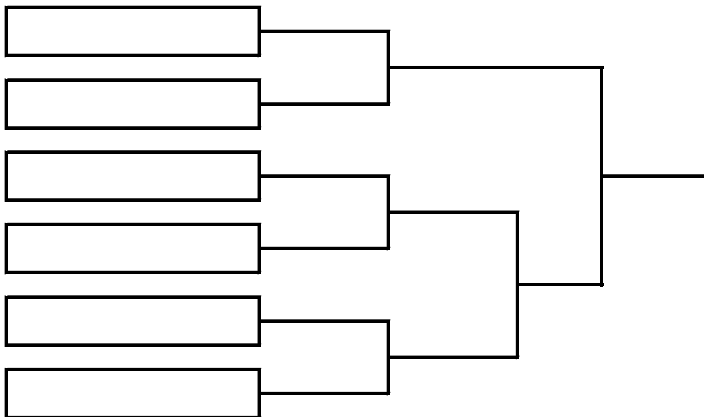

【 Bクラストーナメント 】